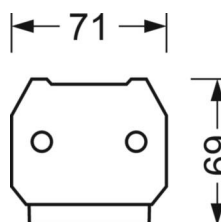

MÉCANIQUE

Couleur du boîtier	blanc signalisation RAL 9016
Cotes (Long.xLarg.xH/DxH)	1531mm x 55mm x 37mm
Poids (net)	1.9kg
Type de montage	Montage sur système de rail support

LIEN PROFOND

<https://www.regiolux.de/fr/article/18630304100>

Référence	LED 8000lm 840
ηLB	100 %
Φ ↓/↑	98 % / 2 %
UGR trans./long.	18.9 / 19.1

Dimensions

L	1531 mm	Longueur
B	55 mm	Largeur
H	37 mm	Hauteur