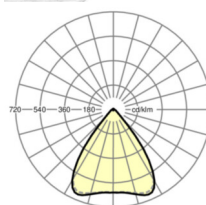

ÉLECTROTECHNIQUE

Ballast	Pilote électronique (1 pièce)
Puissance du système	53W
Tension secteur	230V/50Hz
Classe de efficacité énergétique/Source de lumière	D

ÉCLAIRAGISME

Équipement	LED, Rendu des couleurs/Température de couleur CRI ≥ 80 / 4000K
Tolérance de localisation chromatique (MacAdam)	3SDCM
Groupe de risque photobiologique (Luminaire)	RG1
Flux lumineux nominal	8190lm
Longévité des sources LED	50000h L80/B10 (Tq 35°C)
Efficacité lumineuse du luminaire	154lm/W
Angle de rayonnement	80° (C0) / 80° (C90)
UGR trans./long.	18.9 / 19.1

Référence	LED 8000lm 840
ηLB	100 %
Φ ↓/↑	98 % / 2 %
UGR trans./long.	18.9 / 19.1

Dimensions

L	1531 mm	Longueur
B	55 mm	Largeur
H	37 mm	Hauteur