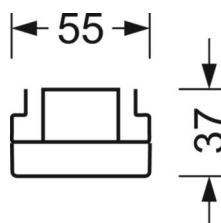

ÉLECTROTECHNIQUE

Ballast	Pilote électronique (1 pièce)
Puissance du système	53W
Tension secteur	230V/50Hz
Classe de efficacité énergétique/Source de lumière	D

ÉCLAIRAGISME

Équipement	LED, Rendu des couleurs/Température de couleur CRI ≥ 80 / 4000K
Tolérance de localisation chromatique (MacAdam)	3SDCM
Groupe de risque photobiologique (Luminaire)	RG1
Flux lumineux nominal	8190lm
Longévité des sources LED	50000h L80/B10 (Tq 35°C)
Efficacité lumineuse du luminaire	154lm/W
Angle de rayonnement	80° (C0) / 80° (C90)
UGR trans./long.	18.9 / 19.1

MÉCANIQUE

Couleur du boîtier	blanc signalisation RAL 9016
Cotes (Long.xLarg.xH/DxH)	1531mm x 55mm x 37mm
Poids (net)	1.9kg
Type de montage	Montage sur système de rail support

LIEN PROFOND

<https://www.regiolux.de/fr/article/18630304100>

Référence	LED 8000lm 840
ηLB	100 %
Φ ↓/↑	98 % / 2 %
UGR trans./long.	18.9 / 19.1

Dimensions

L	1531 mm	Longueur
B	55 mm	Largeur
H	37 mm	Hauteur